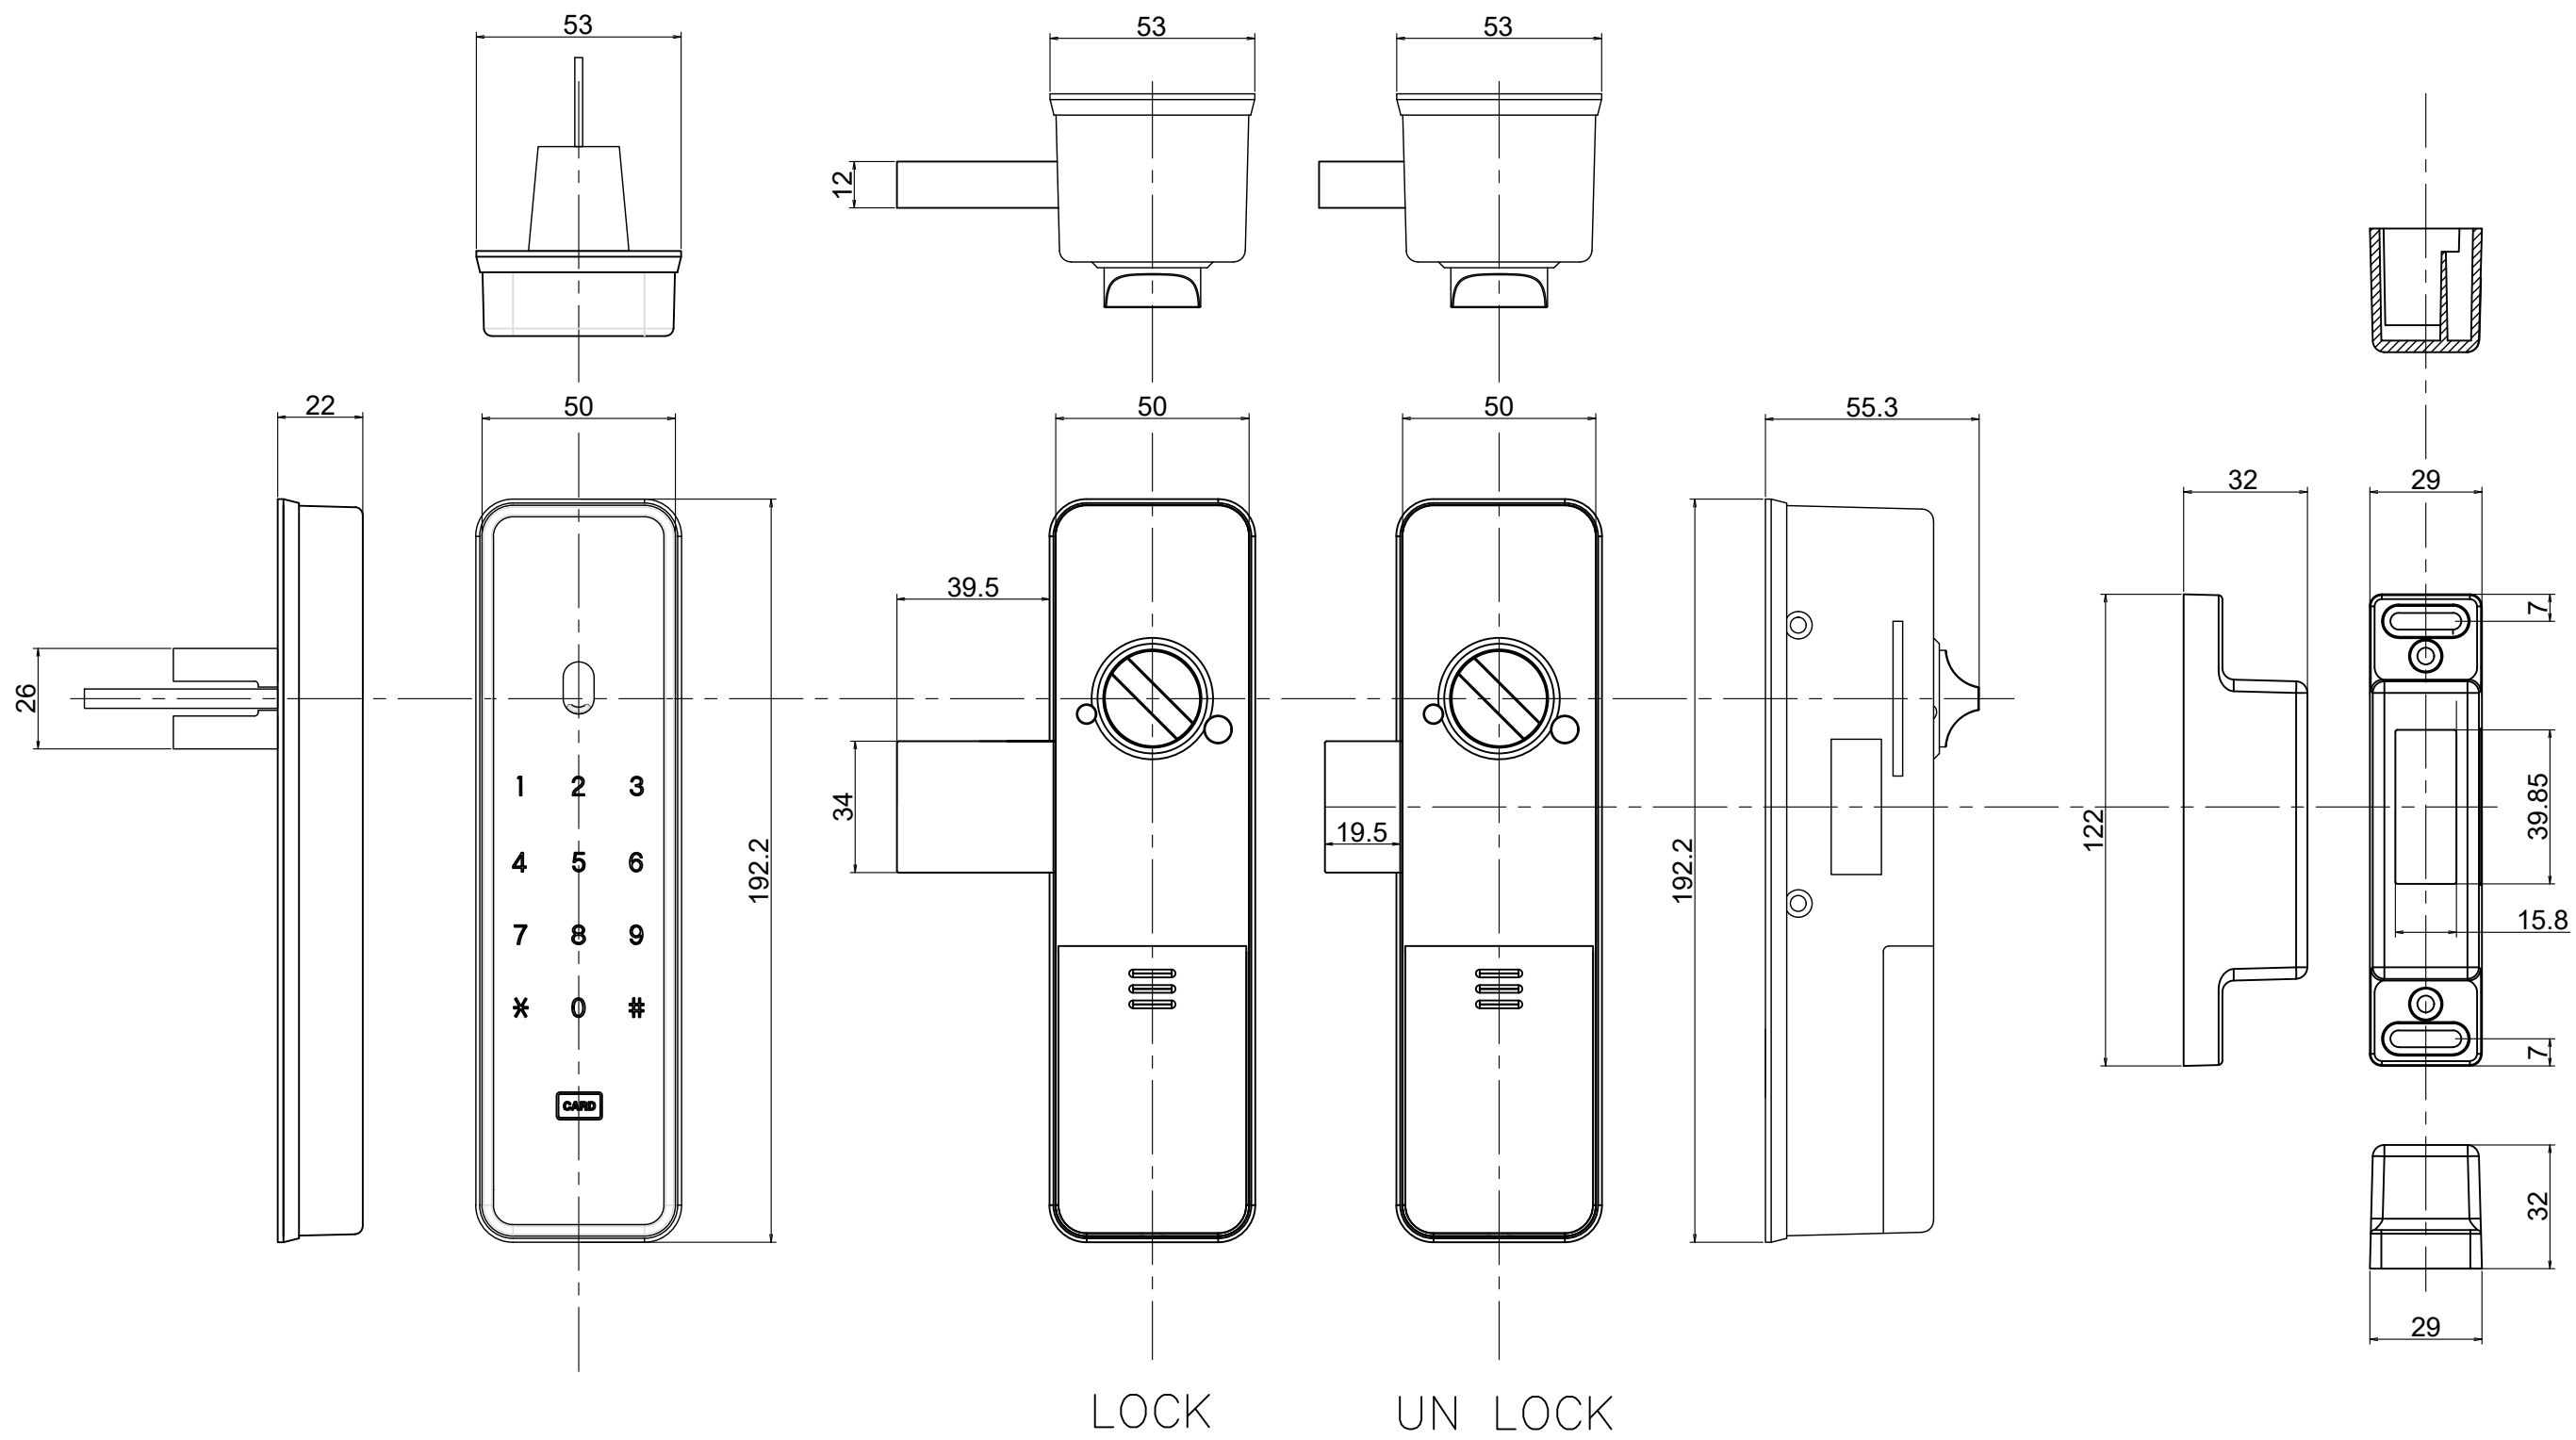

※数値の単位は mm 単位です。
 ※数値は ±1.0mm 誤差がある場合がございます。予めご了承くださいませ。

| | | |
|---------------|-----------|---------------|
| ロックマンジャパン株式会社 | | R07.01.23 |
| 品名 | デジタルドアロック | 品番 LC-505TA-H |

※数値の単位は mm 単位です。
 ※数値は ±1.0mm 誤差がある場合がございます。予めご了承くださいませ。

| | | | |
|---------------|-----------|-----------|------------|
| ロックマンジャパン株式会社 | | R07.01.23 | |
| 品名 | デジタルドアロック | 品番 | LC-505TA-D |