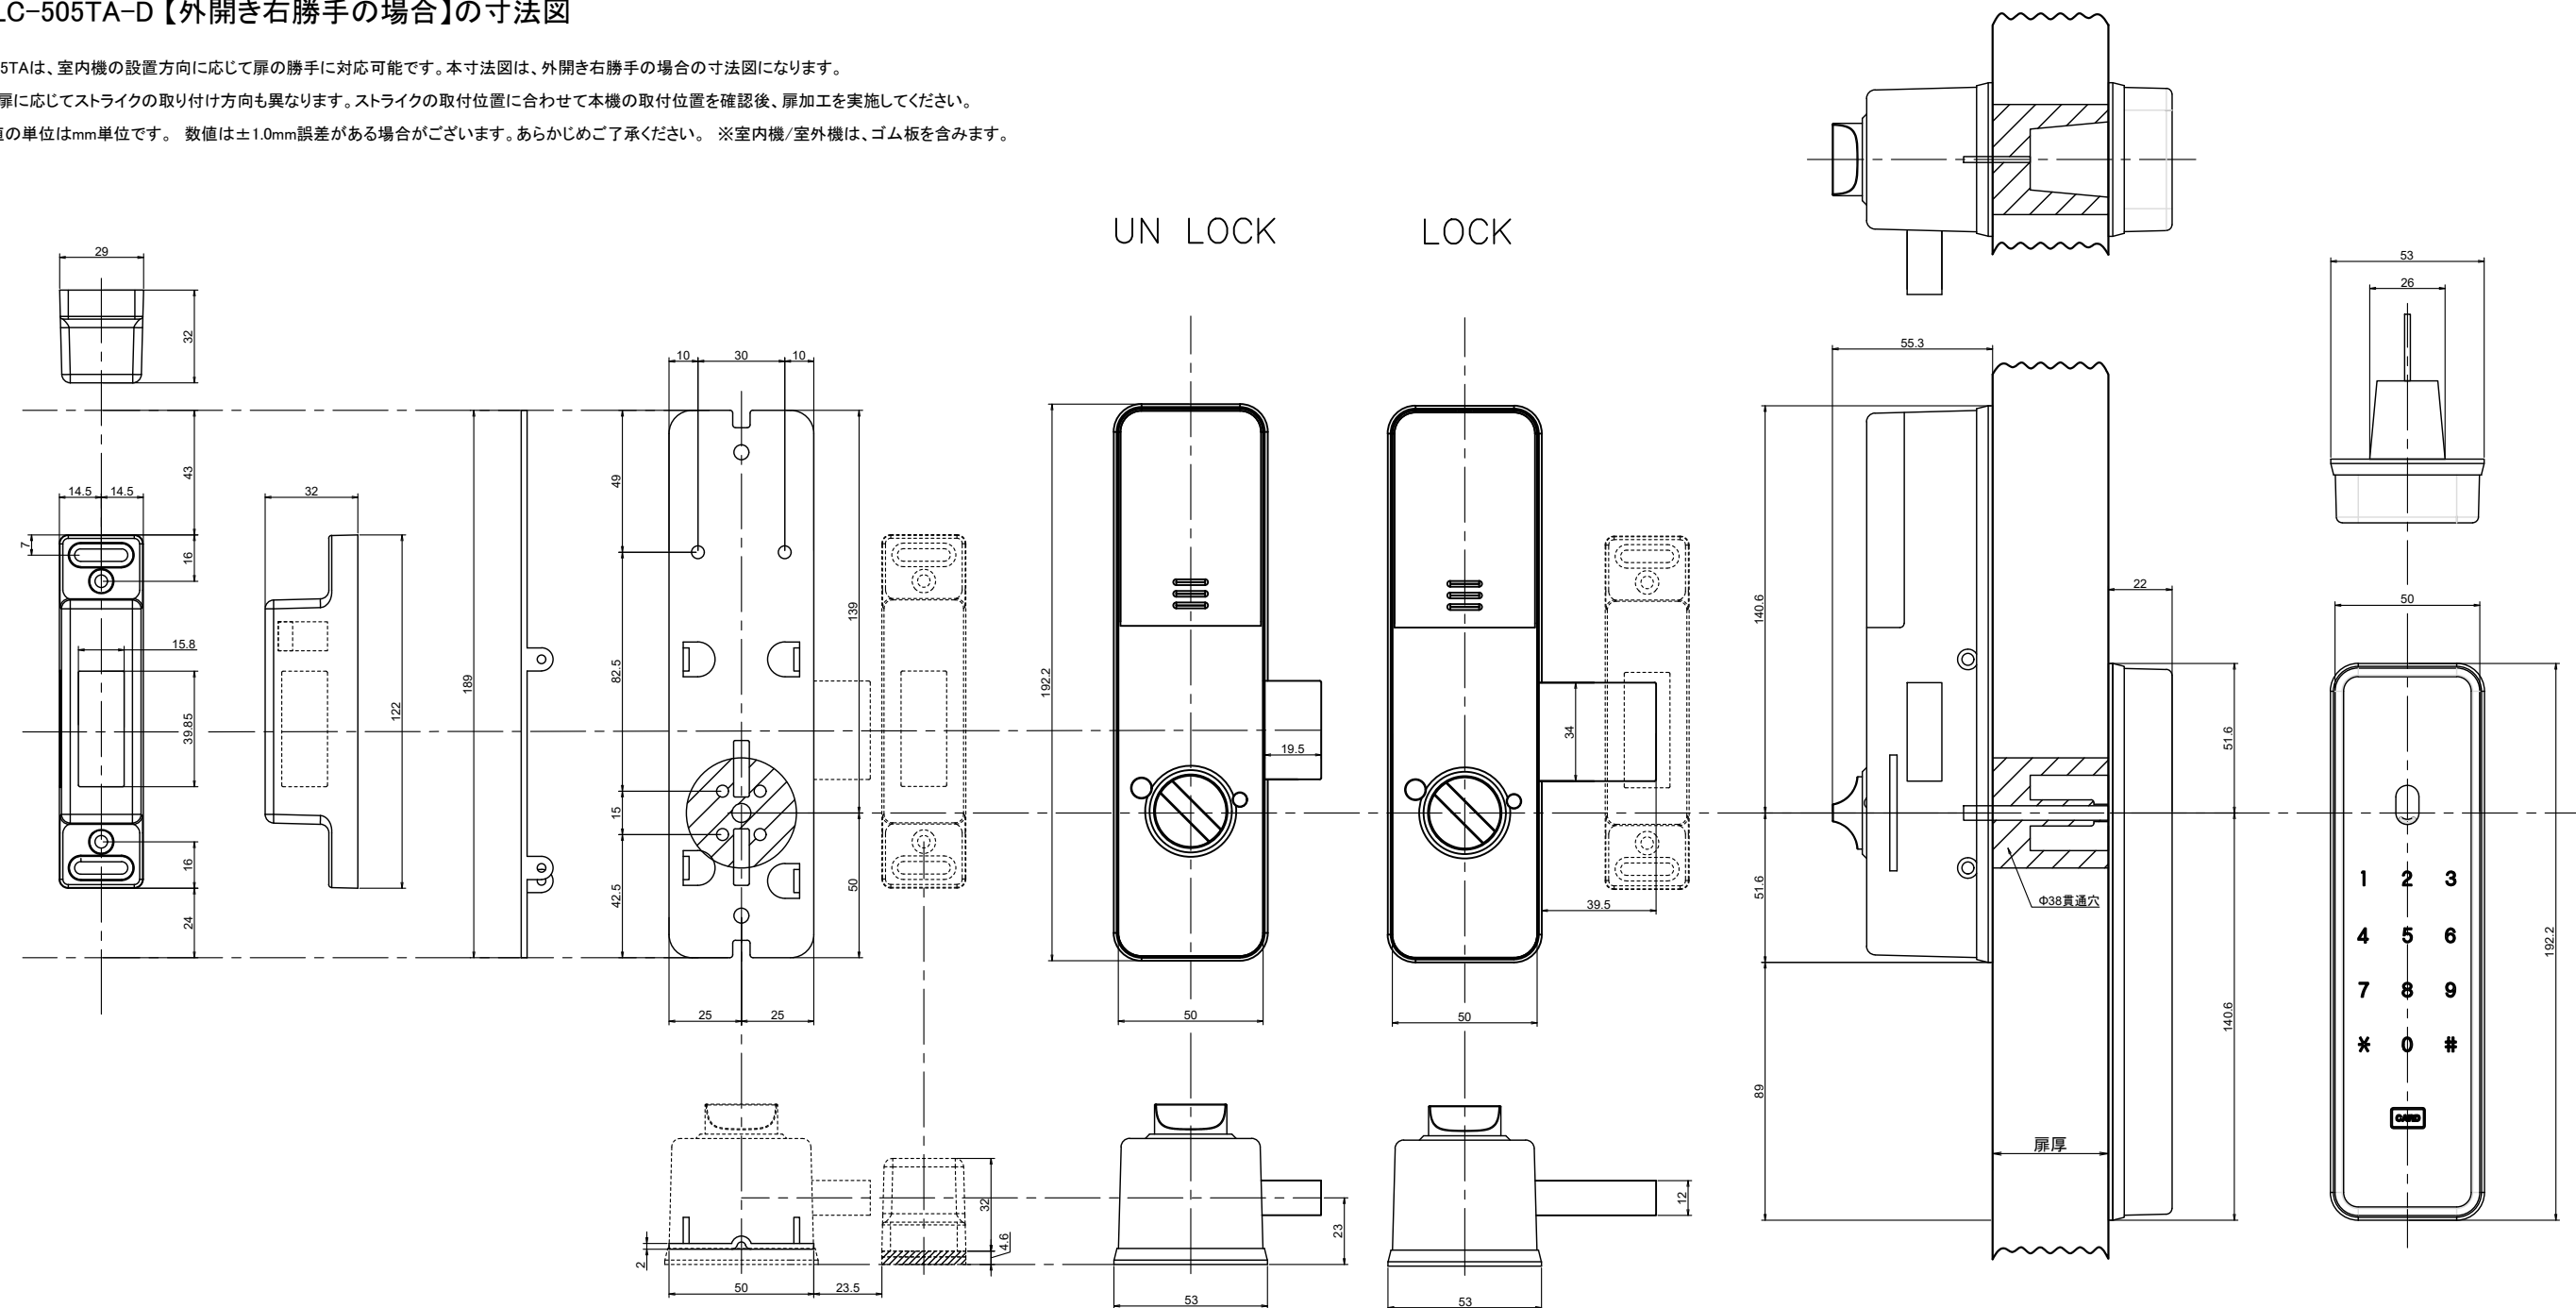

■ LC-505TA-D【外開き右勝手の場合】の寸法図

LC-505TAは、室内機の設置方向に応じて扉の勝手に対応可能です。本寸法図は、外開き右勝手の場合の寸法図になります。

また、扉に応じてストライクの取り付け方向も異なります。ストライクの取付位置に合わせて本機の取付位置を確認後、扉加工を実施してください。

※数値の単位はmm単位です。数値は±1.0mm誤差がある場合がございます。あらかじめご了承ください。※室内機/室外機は、ゴム板を含みます。

ロックマンジャパン株式会社		R07.02.12	
品名	デジタルドアロック	品番	LC-505TA-D