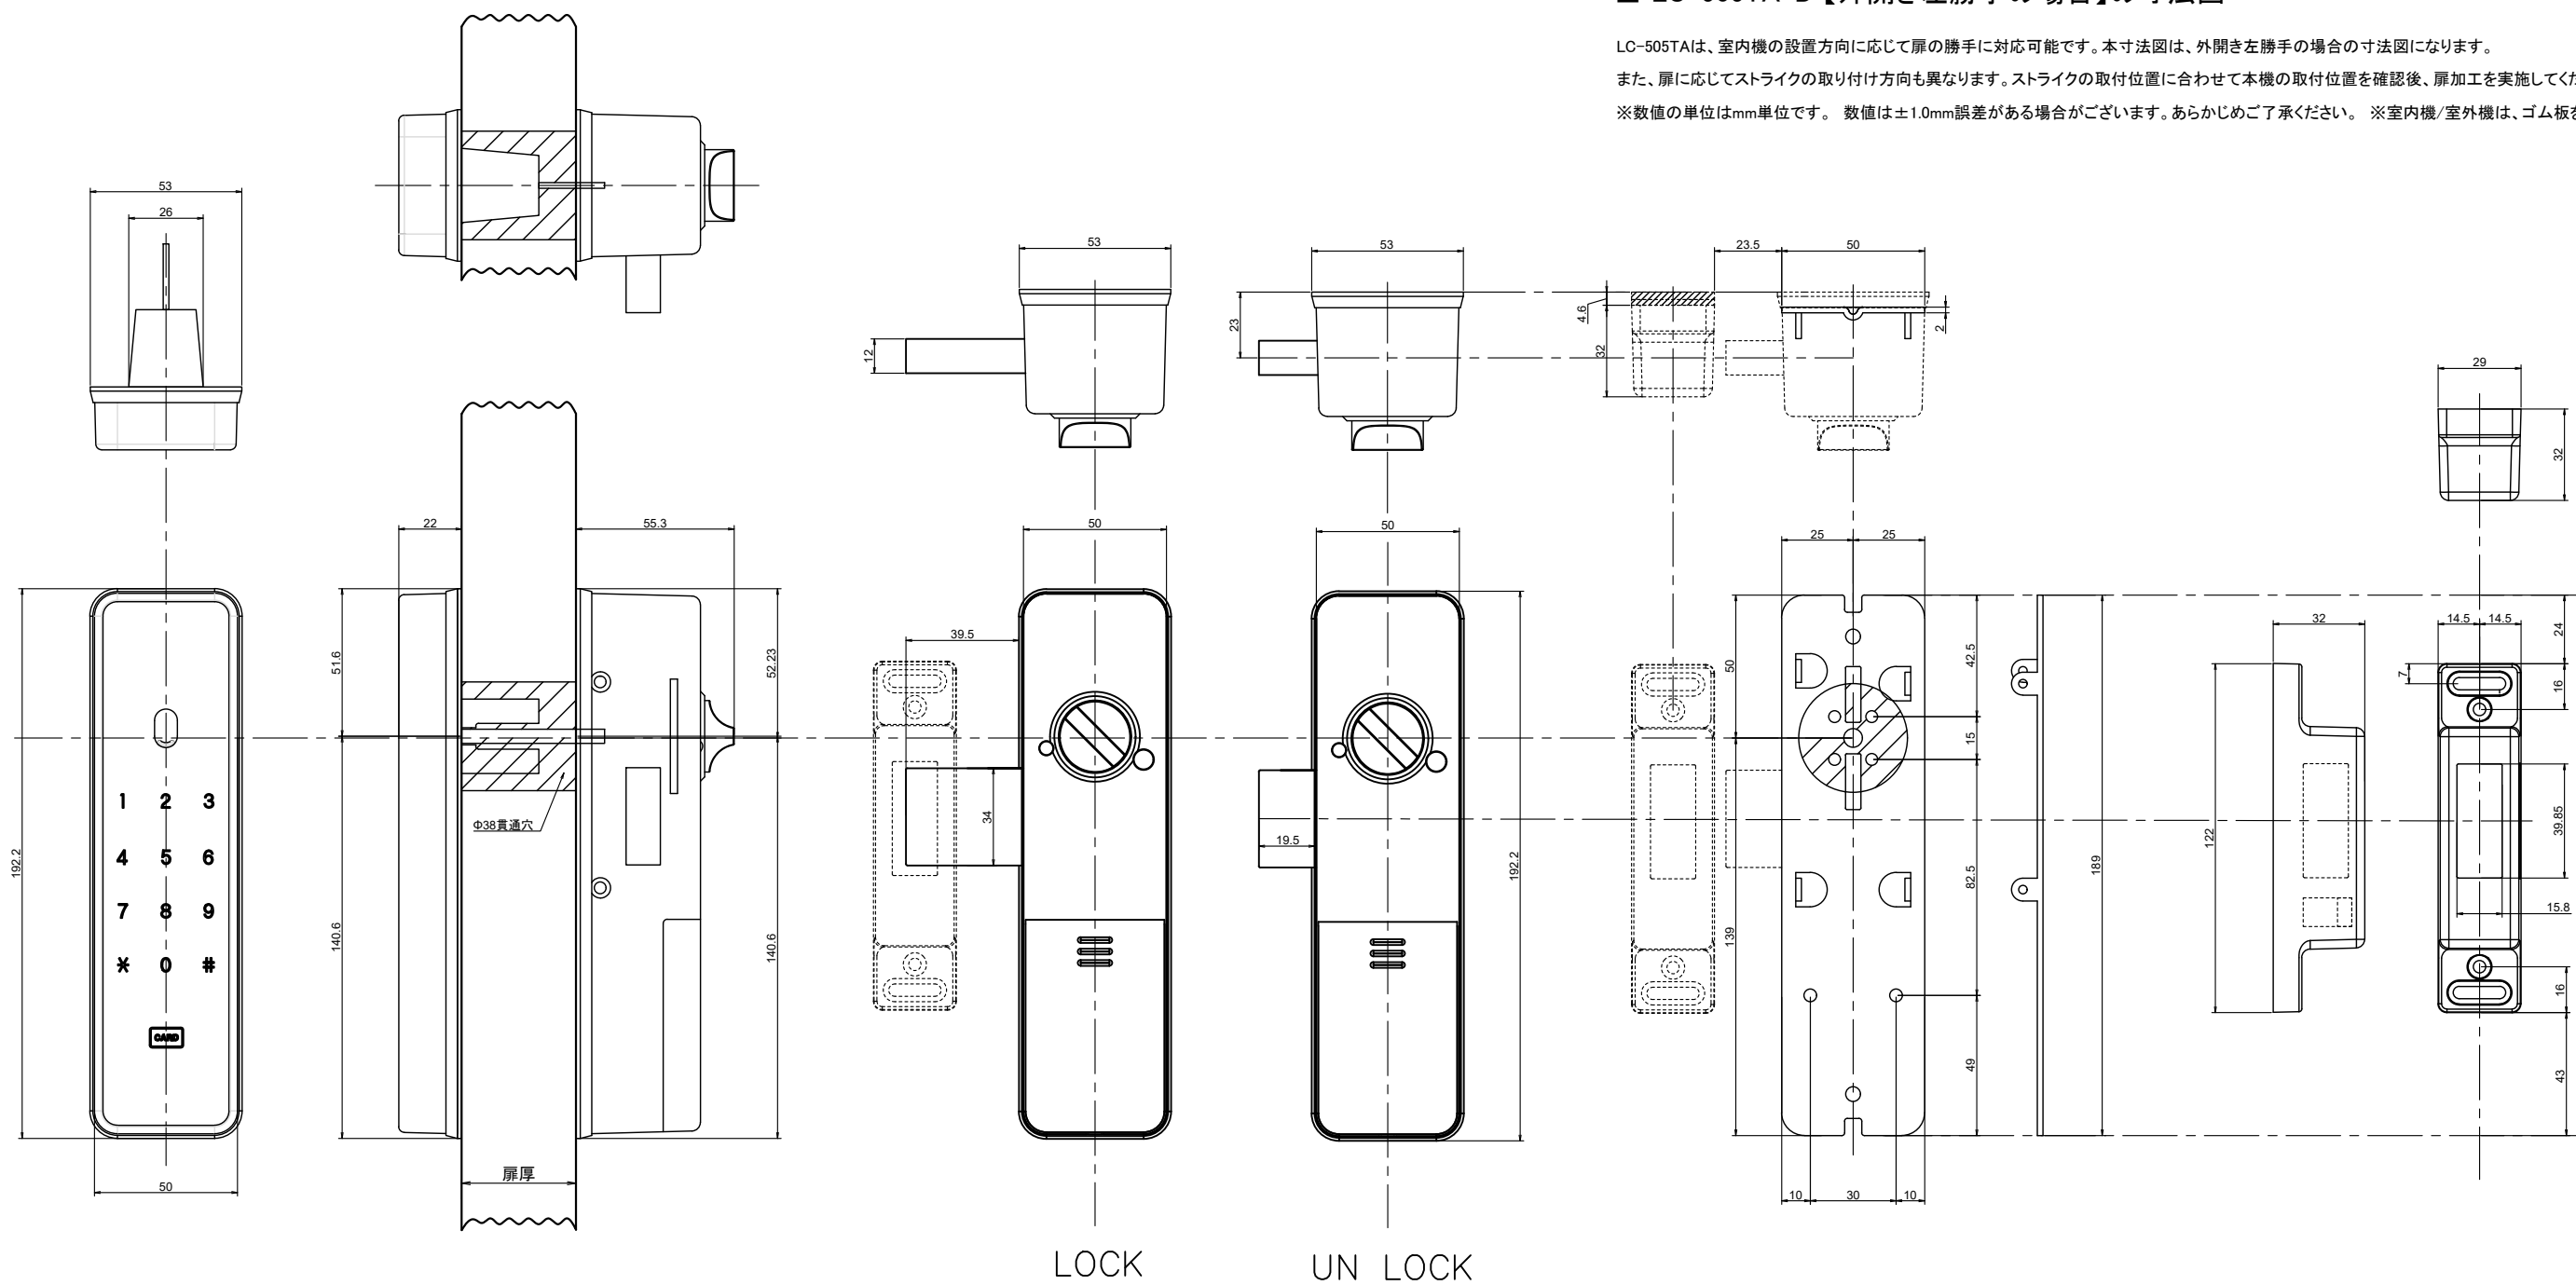

■ LC-505TA-D【外開き左勝手の場合】の寸法図

LC-505TAは、室内機の設置方向に応じて扉の勝手に対応可能です。本寸法図は、外開き左勝手の場合の寸法図になります。

また、扉に応じてストライクの取り付け方向も異なります。ストライクの取付位置に合わせて本機の取付位置を確認後、扉加工を実施してください。

※数値の単位はmm単位です。数値は±1.0mm誤差がある場合がございます。あらかじめご了承ください。 ※室内機/室外機は、ゴム板を含みます。

ロックマンジャパン株式会社		R07.02.12
品名	デジタルドアロック	品番 LC-505TA-D