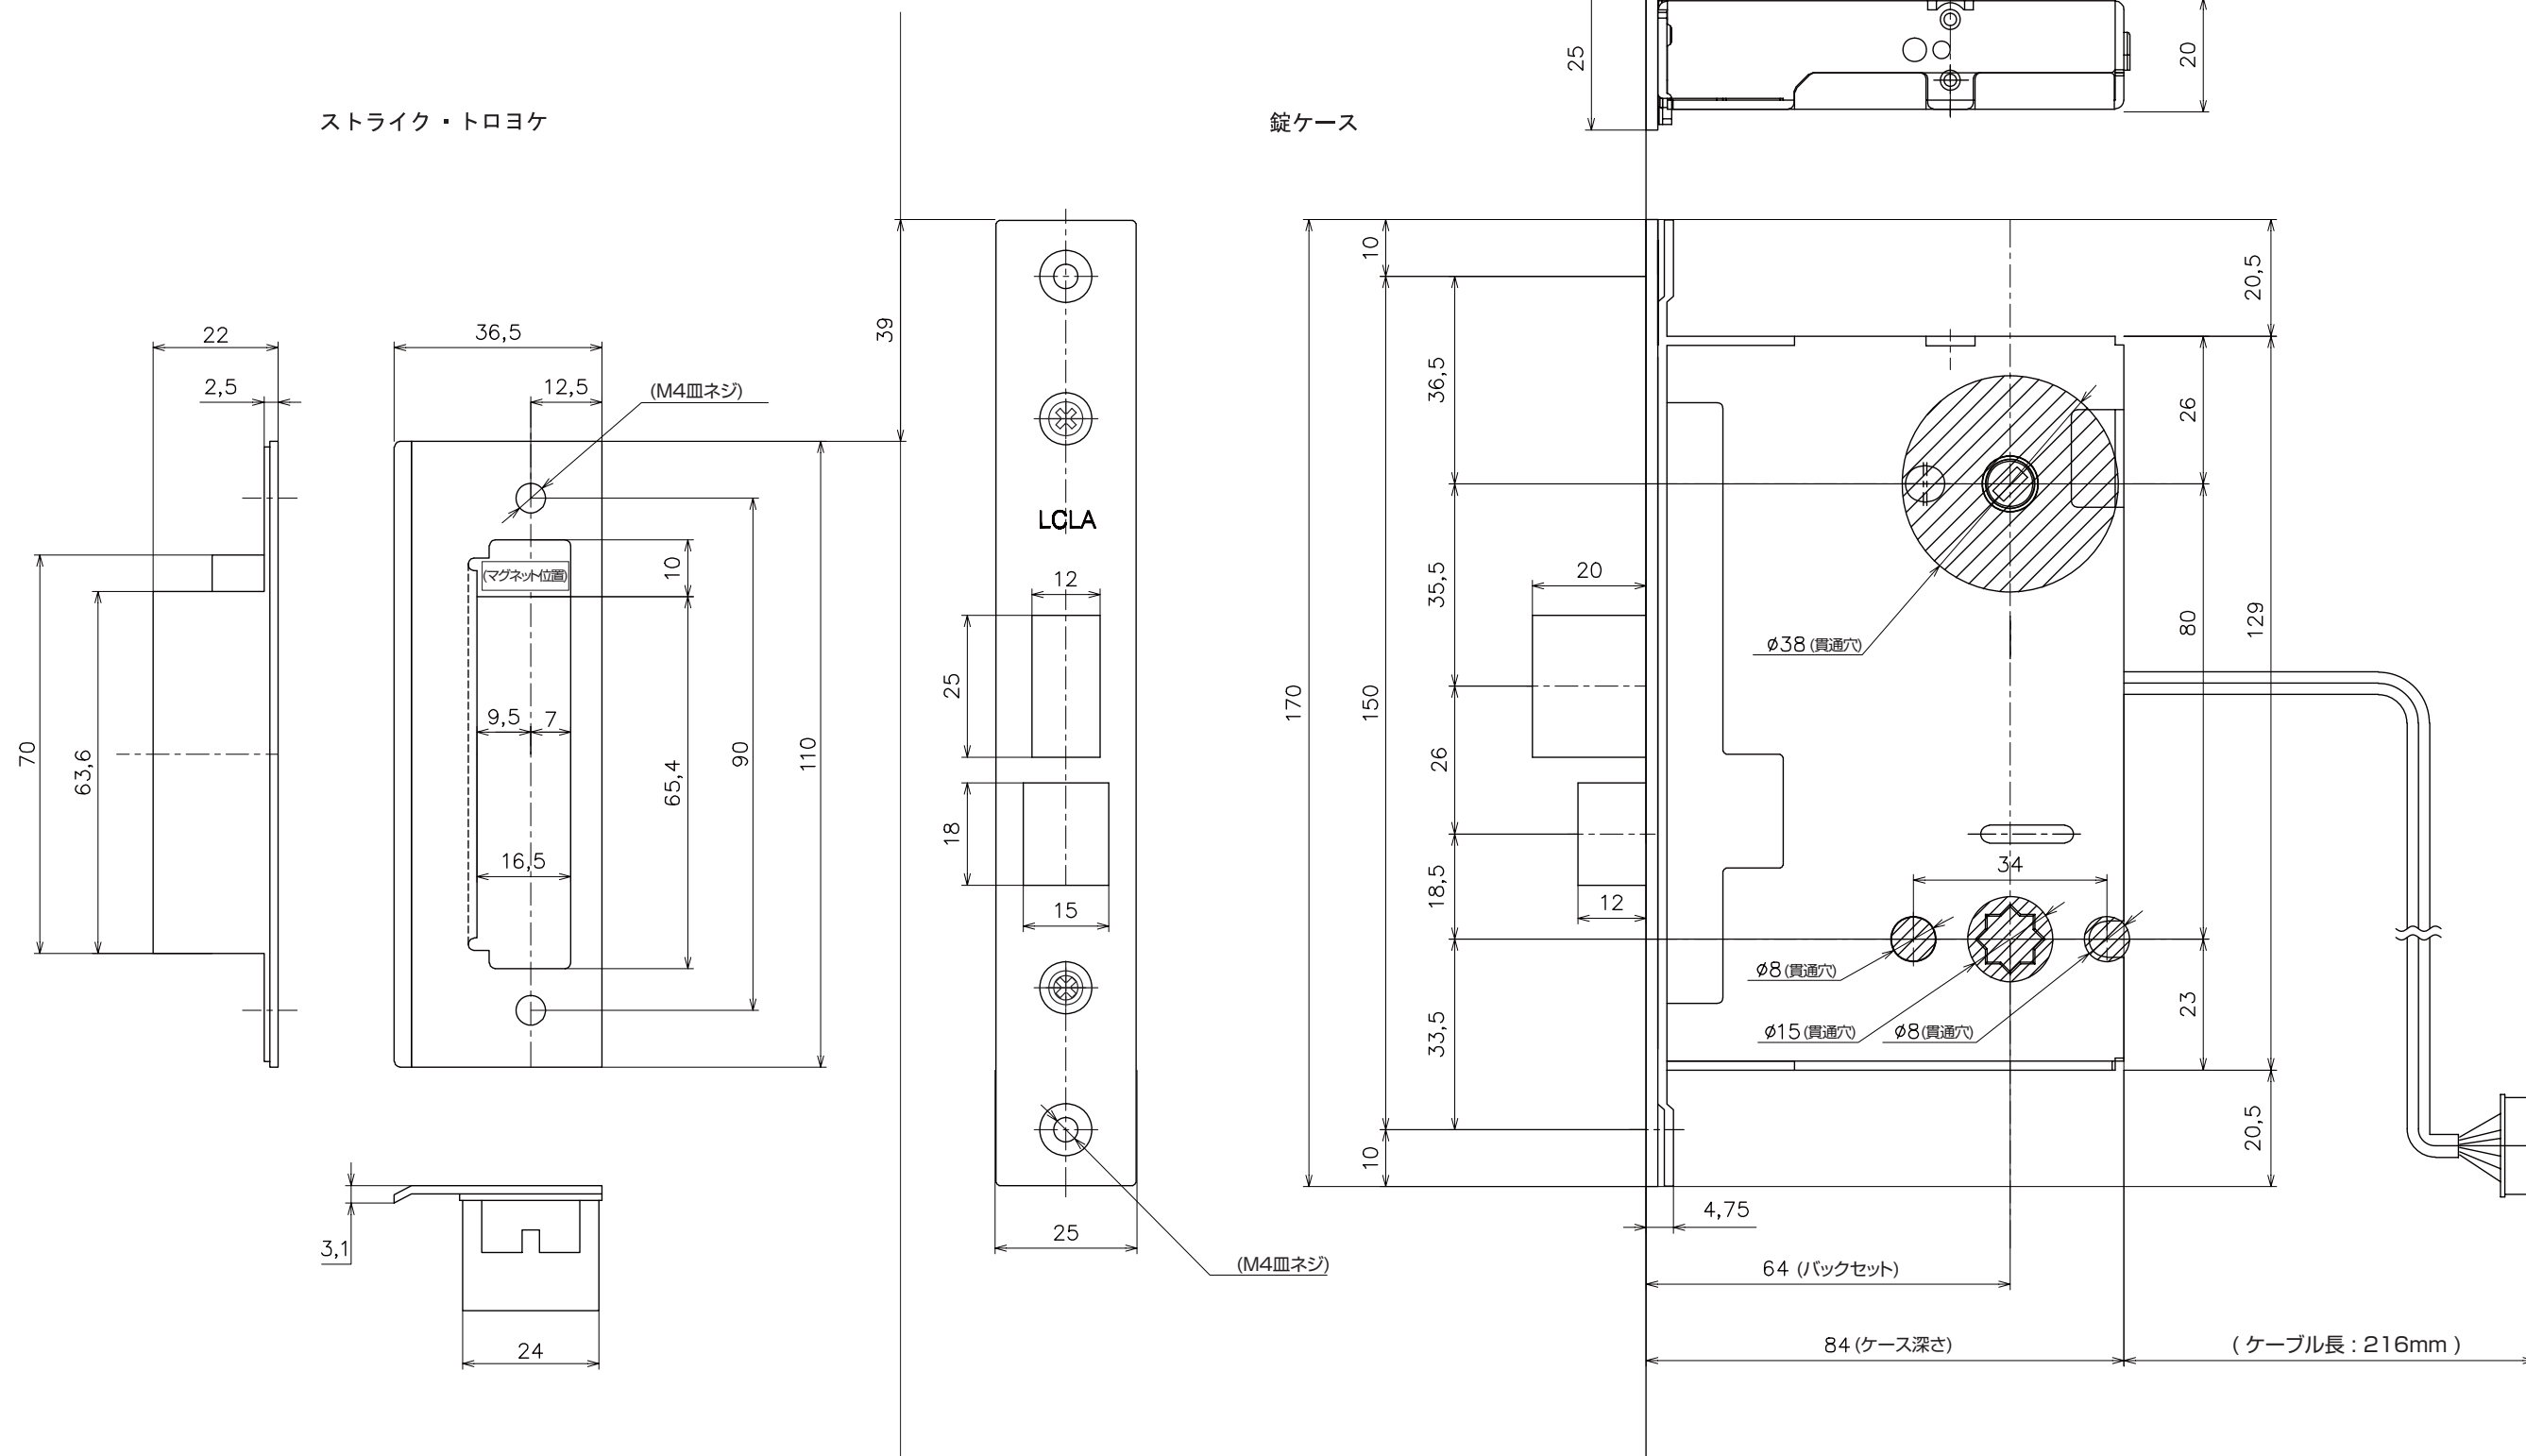

LC-105 寸法図 (外形図・切欠図)

※数値の単位はmm単位です。

※数値は±0.5mm誤差がある場合がございます。予めご了承くださいませ。

LC-105 外形寸法図

※本図面は室外機はゴム板を含む。室内機はゴム板含まず。

※数値の単位はmm単位です。

※数値は±0.5mm誤差がある場合がございます。予めご了承くださいませ。

室外機