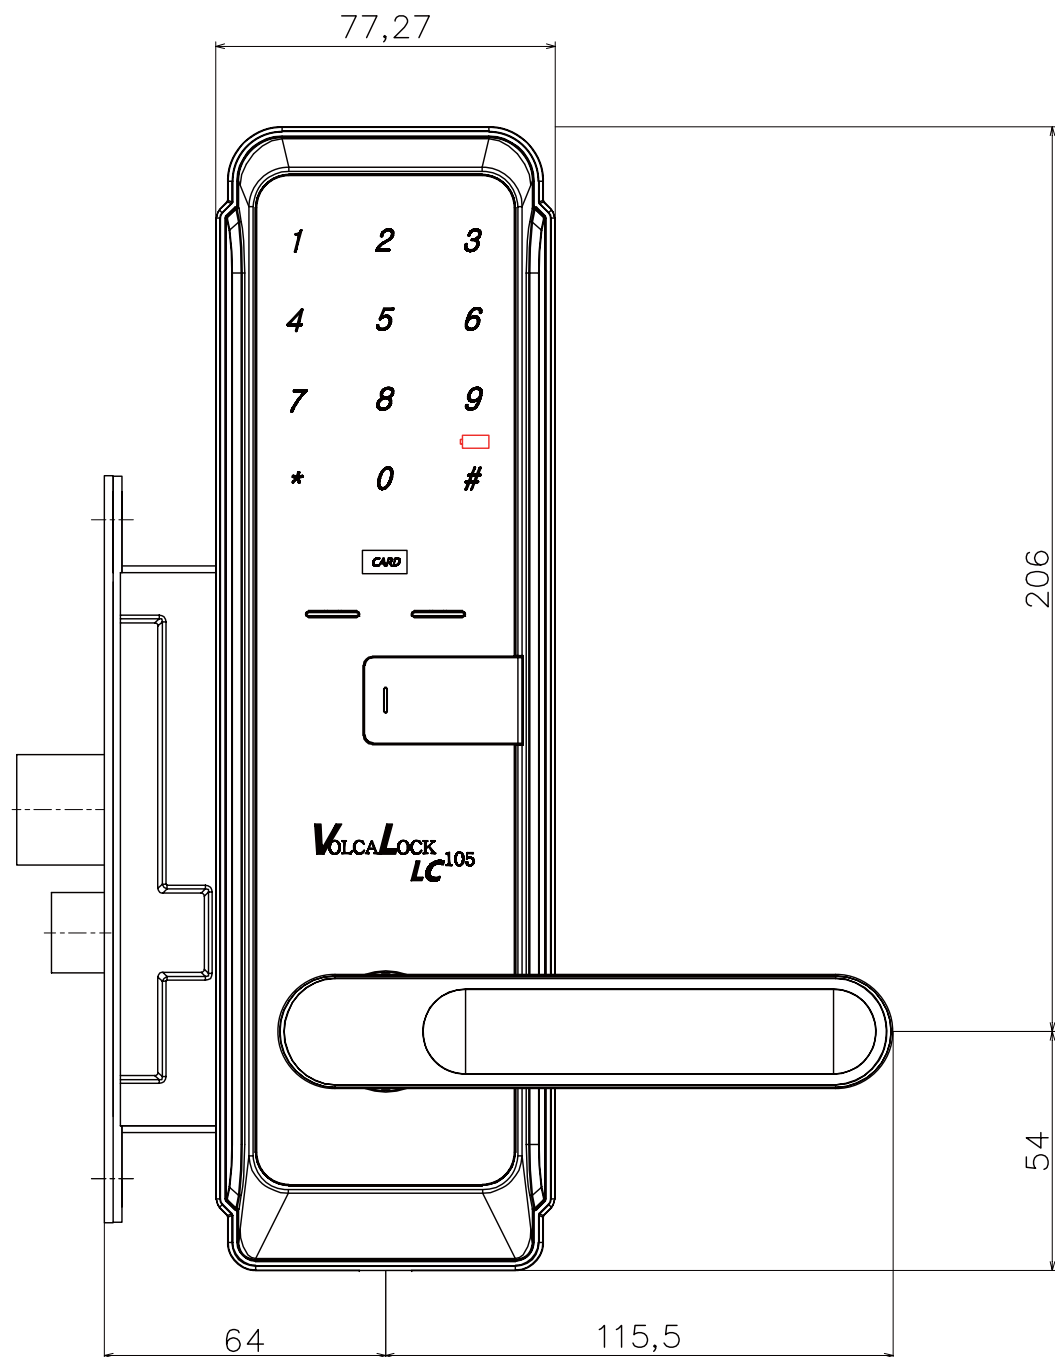

LC-105 寸法図 (外形図・切欠図)

※数値の単位はmm単位です。

※数値は±0.5mm誤差がある場合がございます。予めご了承くださいませ。

LC-105 外形寸法図

※本図面は室外機はゴム板を含む。室内機はゴム板含まず。

※数値の単位はmm単位です。

※数値は±0.5mm誤差がある場合がございます。予めご了承くださいませ。

室外機

室内機