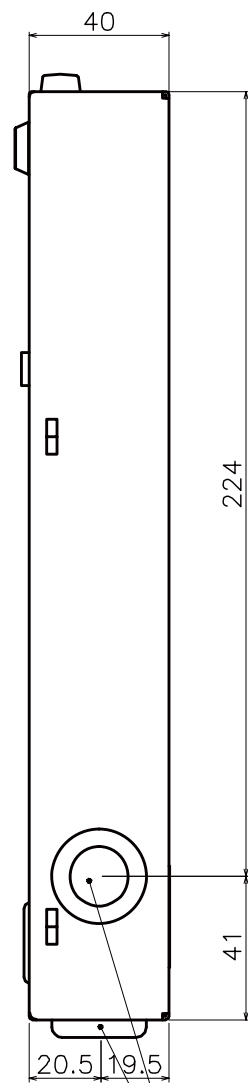

- LED  
 ・POWER (赤)  
 ・OPEN (黄緑)  
 ・LOCK (黄)  
 ・UNLOCK (緑)  
 ※緑LEDは無点  
 灯時、透明

膜付グロメット  
 (TM-MG-3、黒)

<b>ロックマンジャパン株式会社</b>		■作成日 2017. 9. 19
品名	<b>VOLCA LOCK</b> 制御盤	品番 LK-9000

※数値の単位は mm です。  
 ※数値は ±0.5mm 誤差がある場合がございます。  
 予めご了承くださいませ。