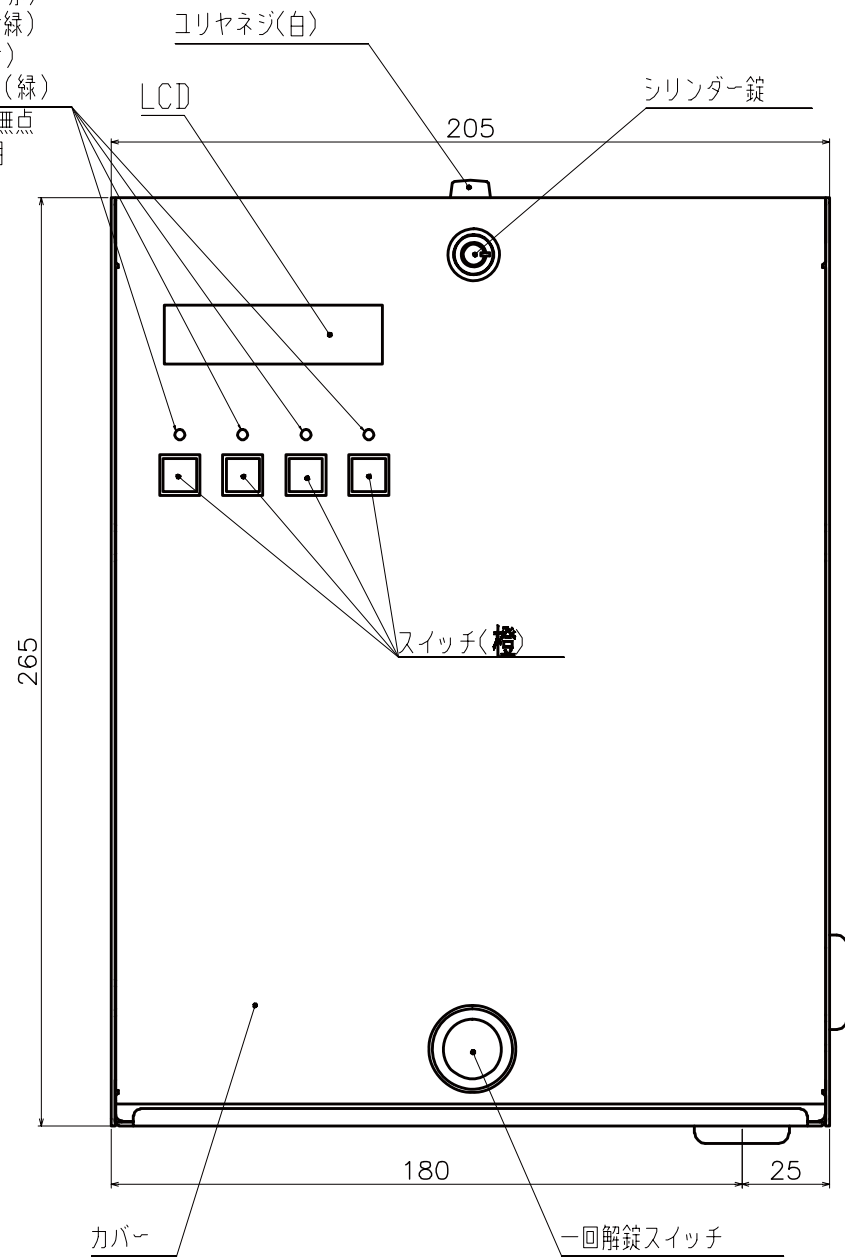

- LED  
 ・POWER (赤)  
 ・OPEN (黄緑)  
 ・LOCK (黄)  
 ・UNLOCK (緑)  
 ※緑LEDは無点  
 灯時、透明

膜付グロメット  
 (TM-MG-3、黒)

<b>ロックマンジャパン株式会社</b>		■作成日 2017. 9. 19
品名	<b>VOLCA LOCK</b> 制御盤	品番 LK-9000

※数値の単位は mm です。  
 ※数値は ±0.5mm 誤差がある場合がございます。  
 予めご了承くださいませ。