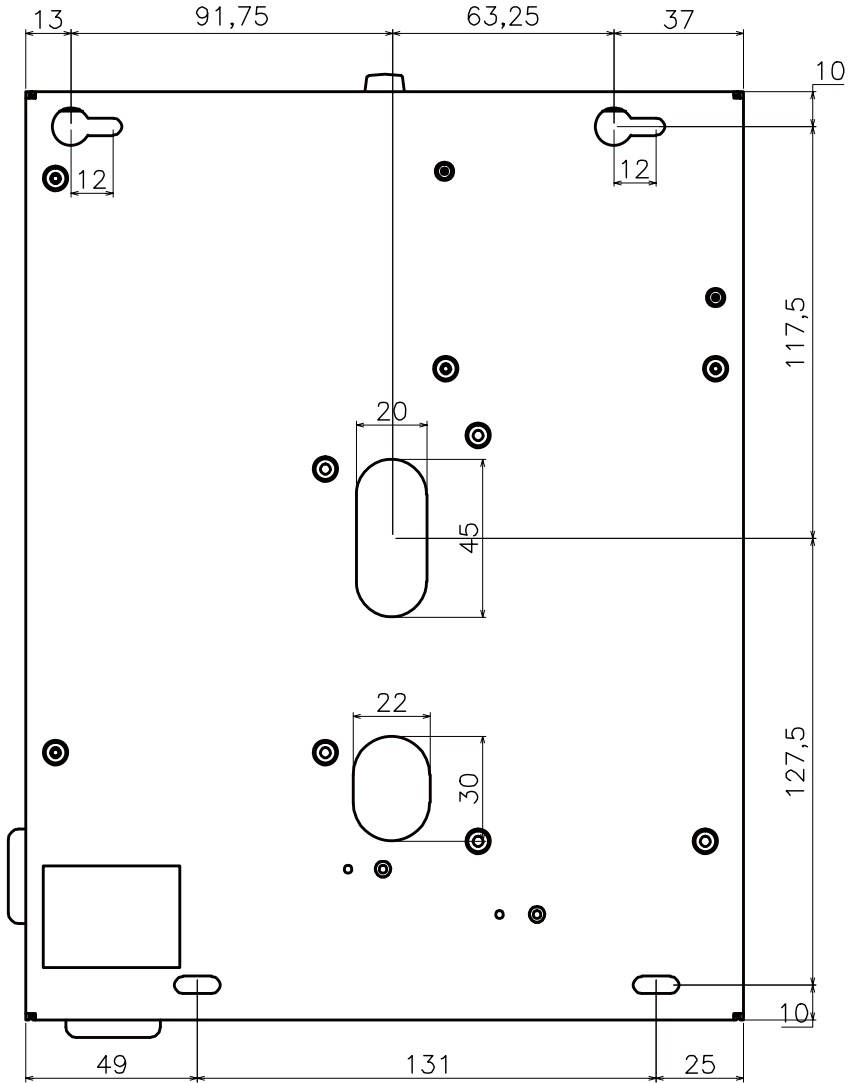

- LED  
 ・POWER (赤)  
 ・OPEN (黄緑)  
 ・LOCK (黄)  
 ・UNLOCK (緑)  
 ※緑LEDは無点  
 灯時、透明

膜付グロメット  
 (TM-MG-3、黒)

<b>ロックマンジャパン株式会社</b>		■作成日 2017. 9. 19
品名	<b>VOLCA LOCK</b> 制御盤	品番 LK-9000

※数値の単位は mm です。  
 ※数値は ±0.5mm 誤差がある場合がございます。  
 予めご了承くださいませ。