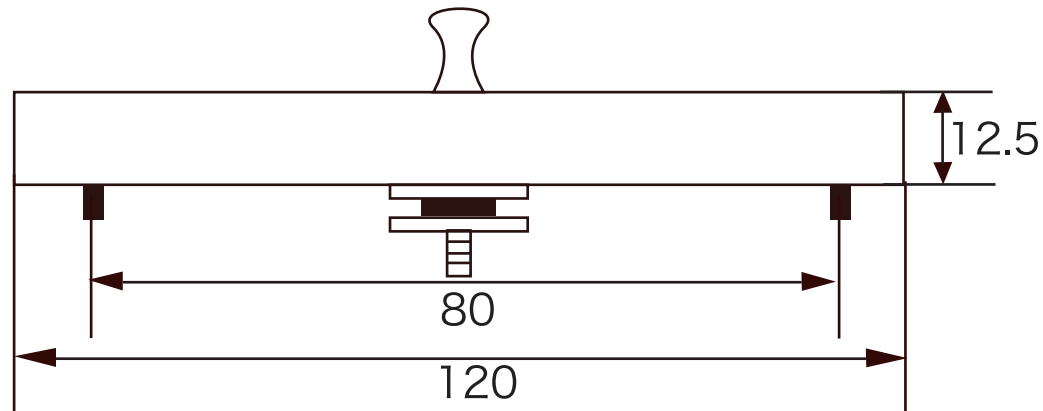

LC-MEM2400LP 本体 158×31×30 単位 mm

吸着板 120×12.5(mm) 単位 mm