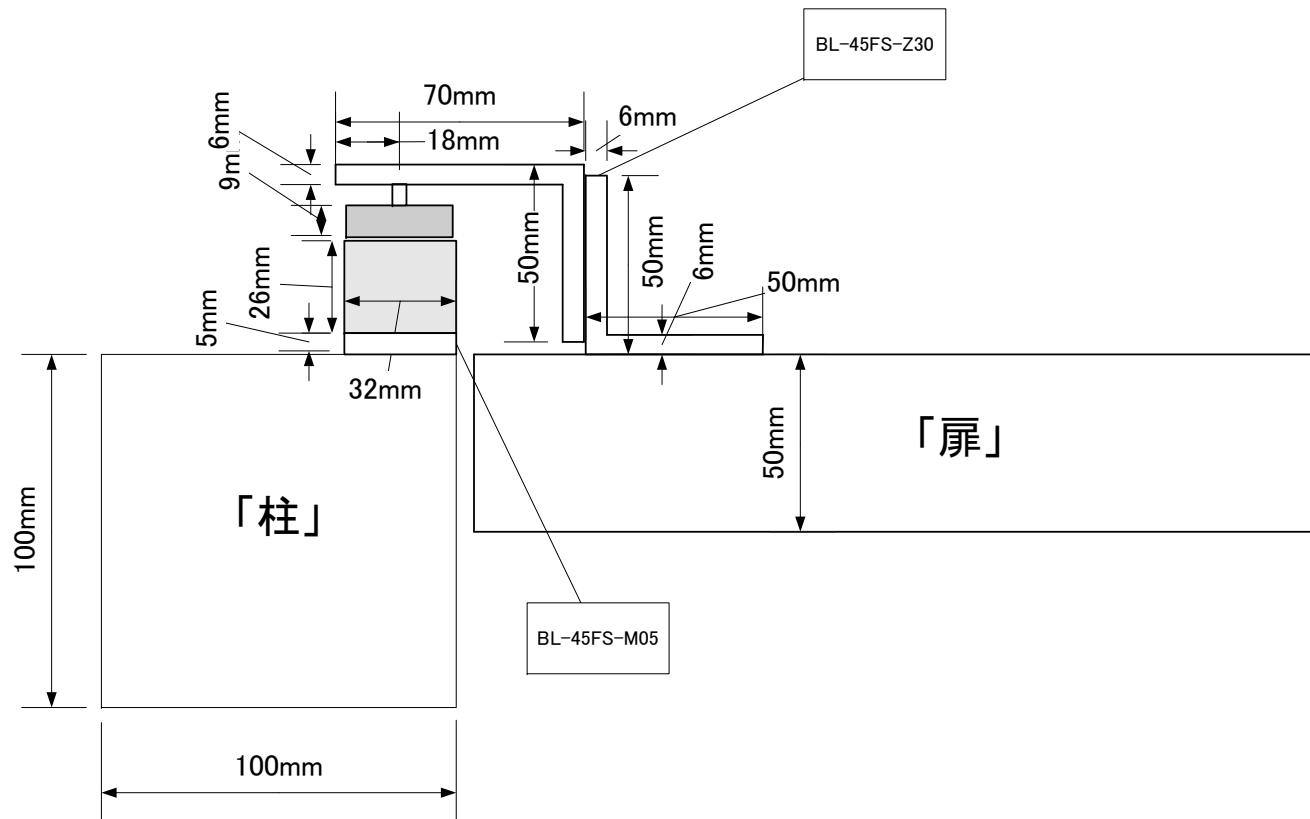

LC-4500FS 取付金具装着実装図 (外開扉)		サイズ	FSCM 番号	図面番号	改訂
作成者	NAGATA	縮尺	1:2	シート	1 / 2
発行日	2009. 1.15				

LC-4500FS 取付金具装着実装図 (内開扉)		サイズ	FSCM 番号	図面番号	改訂
作成者	NAGATA				
発行日	2009. 1.15	縮尺	1:2	シート	2 / 2